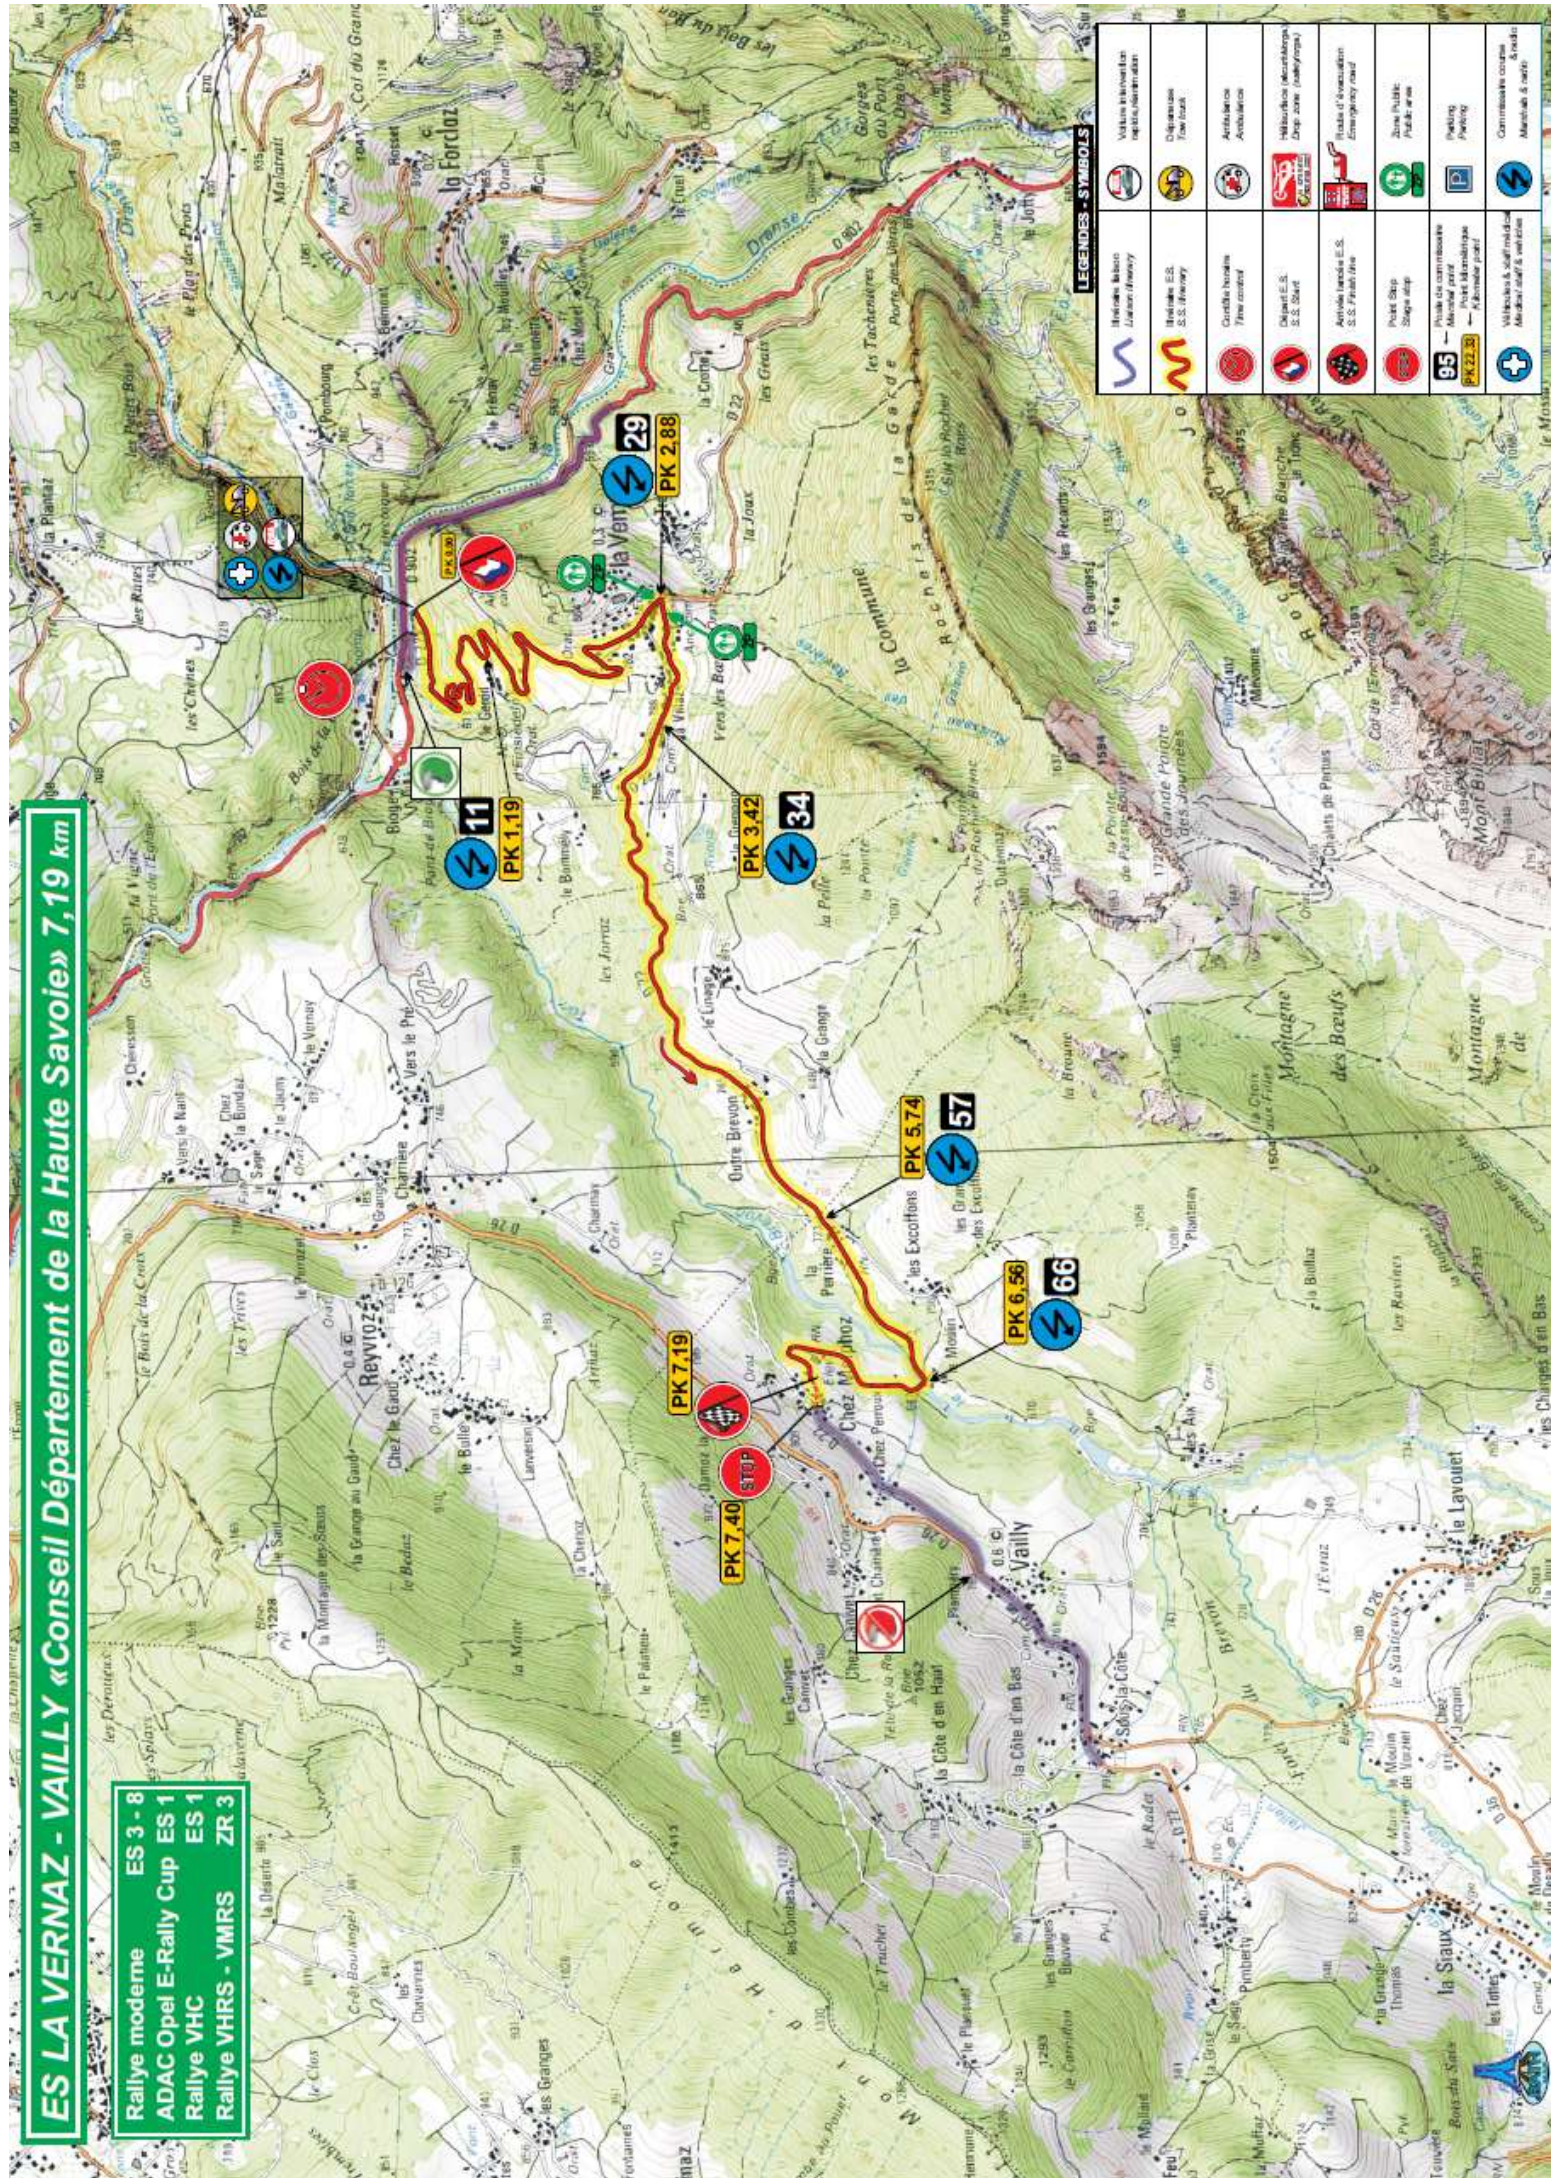

ES LA VERNAZ - VAILLY «Conseil Département de la Haute Savoie» 7,19 km

Rallye moderne ES 3-8
 ADAC Opel E-Rally Cup ES 1
 Rallye VHC ES 1
 Rallye VHRS - VMRS ZR 3

LEGENDES - SYMBOLS

	Montain lisse Low mountain		Valons l'aval High mountain
	Montain E.S. S.S. l'aval		Dipanses Flow track
	Carrière lisse Flow control		Arrière Arrière
	Dipans E.S. S.S. Start		Valons (Montagne) Dip zone (Arrière)
	Arrière lisse E.S. S.S. Flow line		Traces d'urgence Emergency road
	Point Stop Stage stop		Zone Public Public area
	Point de carrosserie Monteur pour Arrière part		Parking Parking
	Valons lisse Monteur pour Arrière part		Carrosserie lisse Monteur pour Arrière part